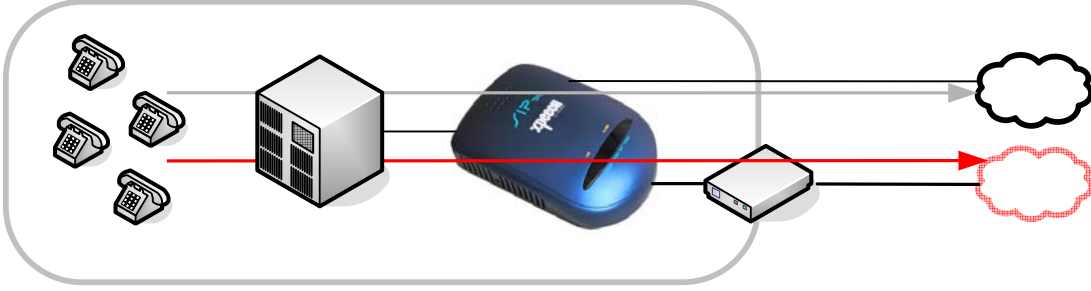

FXS-FXO(PSTN) PBX ile kullanımı

SP200 Serisi

FXS

Santral

**XPEECH
SP200 Serisi**

FXO/PSTN: Telekom(PSTN) hatlarına bağlanır

FXS: Analog Telefona yada PBX'in CO kartına (Dış Hatlarına) bağlanır.

WAN: xDSL Modem/Router'a yada Switch'e bağlanabilir.

LAN: Yedek İnternet erişimi için konulmuştur.

SP4220 Serisi

FXO/PSTN: Telekom(PSTN) hatlarına bağlanır

FXS: Analog Telefona yada PBX'in CO kartına (Dış Hatlarına) bağlanır.

WAN: xDSL Modem/Router'a yada Switch'e bağlanabilir.

LAN: Yedek İnternet erişimi için konulmuştur, ufak bir switch gibi kullanılabilir.

SP8440 Serisi

FXO/PSTN: Telekom(PSTN) hatlarına bağlanır

FXS: Analog Telefona yada PBX'in CO kartına (Dış Hatlarına) bağlanır.

WAN: xDSL Modem/Router'a yada Switch'e bağlanabilir.

LAN: Yedek İnternet erişimi için konulmuştur, ufak bir switch gibi kullanılabilir.

FXS

Dahili Telefonlar

Santral

XPEECH
SP8440 Serisi