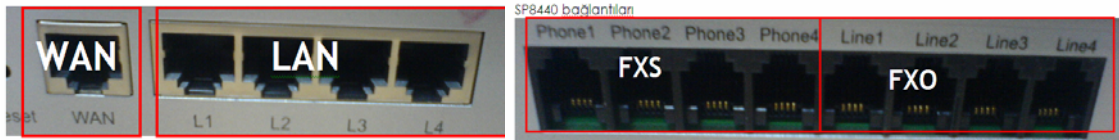

FXS-FXO(PSTN) PBX ile kullanımı

SP200 Serisi

FXS

Santral

**XPEECH
SP200 Serisi**

FXO/PSTN: Telekom(PSTN) hatlarına bağlanır

FXS: Analog Telefona yada PBX'in CO kartına (Dış Hatlarına) bağlanır.

WAN: xDSL Modem/Router'a yada Switch'e bağlanabilir.

LAN: Yedek İnternet erişimi için konulmuştur.

SP4220 Serisi

FXO/PSTN: Telekom(PSTN) hatlarına bağlanır

FXS: Analog Telefona yada PBX'in CO kartına (Dış Hatlarına) bağlanır.

WAN: xDSL Modem/Router'a yada Switch'e bağlanabilir.

LAN: Yedek İnternet erişimi için konulmuştur, ufak bir switch gibi kullanılabilir.

SP8440 Serisi

FXO/PSTN: Telekom(PSTN) hatlarına bağlanır

FXS: Analog Telefona yada PBX'in CO kartına (Dış Hatlarına) bağlanır.