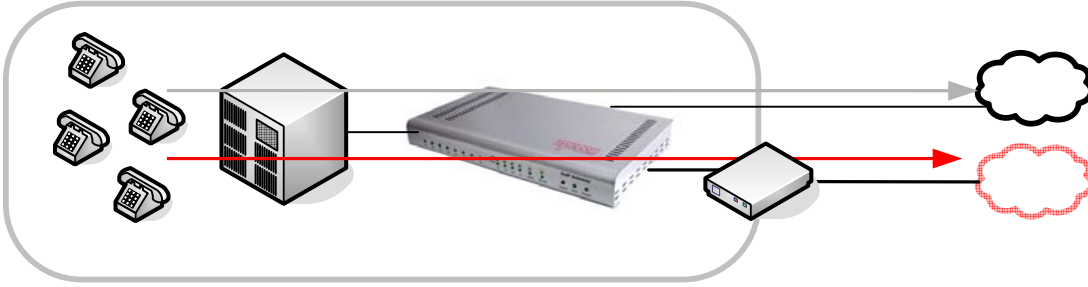

FXS-FXO(PSTN) PBX ile kullanımı

SP200 Serisi

FXS

Santral

**XPEECH
SP200 Serisi**

FXO/PSTN: Telekom(PSTN) hatlarına bağlanır

FXS: Analog Telefona yada PBX'in CO kartına (Dış Hatlarına) bağlanır.

WAN: xDSL Modem/Router'a yada Switch'e bağlanabilir.

LAN: Yedek İnternet erişimi için konulmuştur.

SP4220 Serisi

FXO/PSTN: Telekom(PSTN) hatlarına bağlanır

FXS: Analog Telefona yada PBX'in CO kartına (Dış Hatlarına) bağlanır.

WAN: xDSL Modem/Router'a yada Switch'e bağlanabilir.

LAN: Yedek İnternet erişimi için konulmuştur, ufak bir switch gibi kullanılabilir.

SP8440 Serisi

FXO/PSTN: Telekom(PSTN) hatlarına bağlanır

FXS: Analog Telefona yada PBX'in CO kartına (Dış Hatlarına) bağlanır.

WAN: xDSL Modem/Router'a yada Switch'e bağlanabilir.

LAN: Yedek İnternet erişimi için konulmuştur, ufak bir switch gibi kullanılabilir.

FXS

Dahili Telefonlar

Santral

XPEECH
SP8440 Serisi