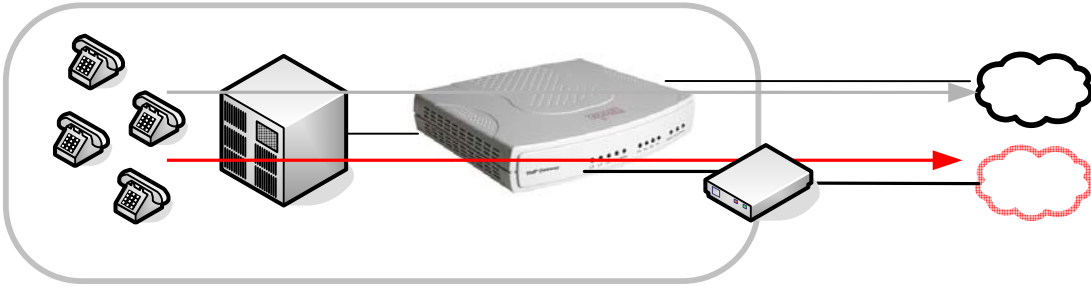

FXS-FXO(PSTN) PBX ile kullanımı

SP200 Serisi

FXS

Santral

**XPEECH
SP200 Serisi**

FXO/PSTN: Telekom(PSTN) hatlarına bağlanır

FXS: Analog Telefona yada PBX'in CO kartına (Dış Hatlarına) bağlanır.

WAN: xDSL Modem/Router'a yada Switch'e bağlanabilir.

LAN: Yedek İnternet erişimi için konulmuştur.

SP4220 Serisi

FXO/PSTN: Telekom(PSTN) hatlarına bağlanır

FXS: Analog Telefona yada PBX'in CO kartına (Dış Hatlarına) bağlanır.

WAN: xDSL Modem/Router'a yada Switch'e bağlanabilir.

LAN: Yedek İnternet erişimi için konulmuştur, ufak bir switch gibi kullanılabilir.

SP8440 Serisi

FXO/PSTN: Telekom(PSTN) hatlarına bağlanır

FXS: Analog Telefona yada PBX'in CO kartına (Dış Hatlarına) bağlanır.